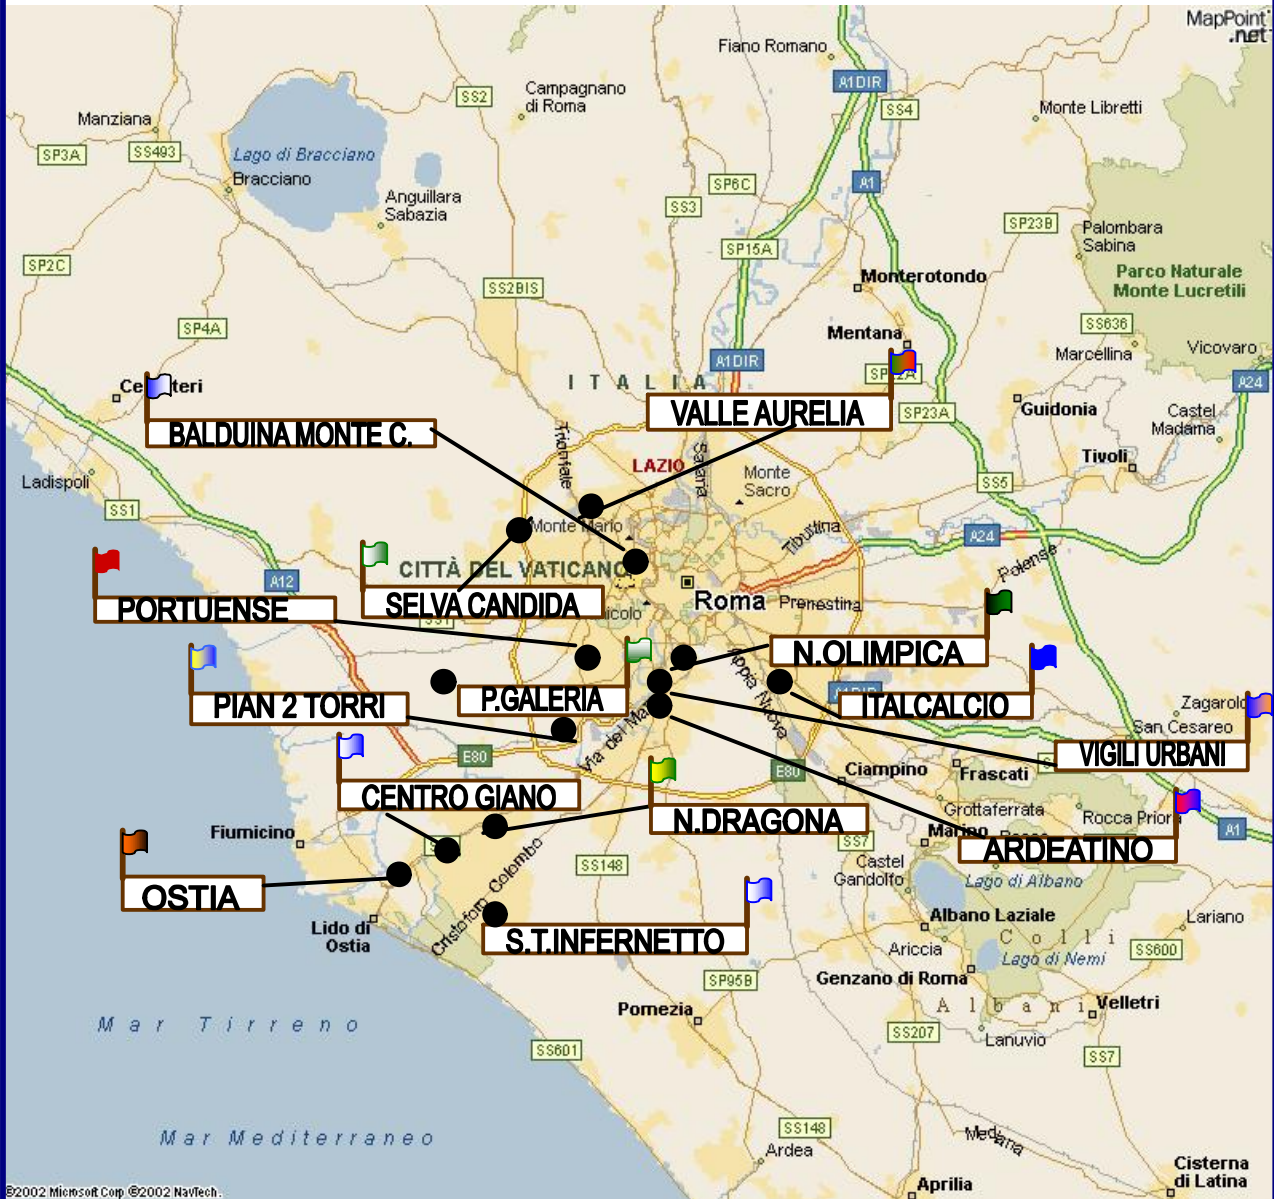

LE AVVERSARIE

Girone G

©2002 Microsoft Corp. ©2002 NavTech.