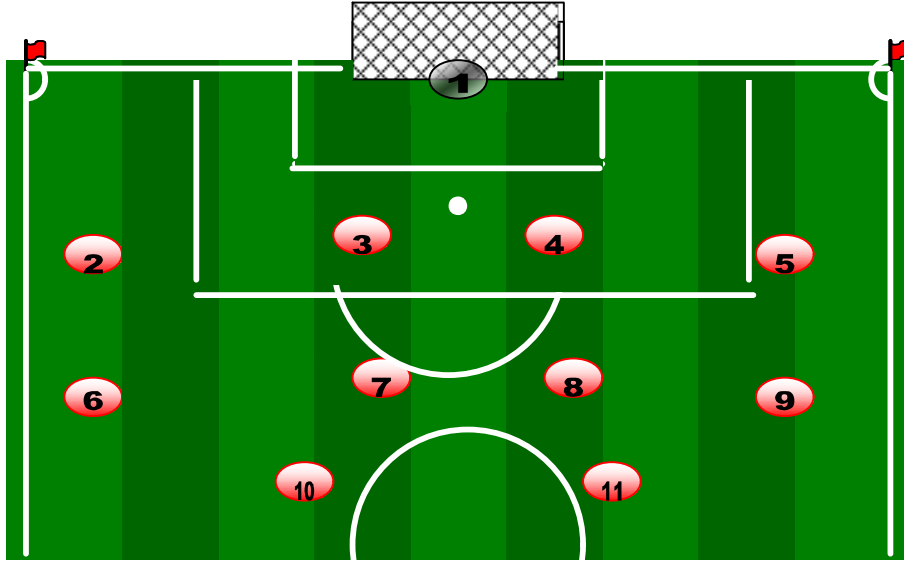

Modulo in campo : 4-4-2