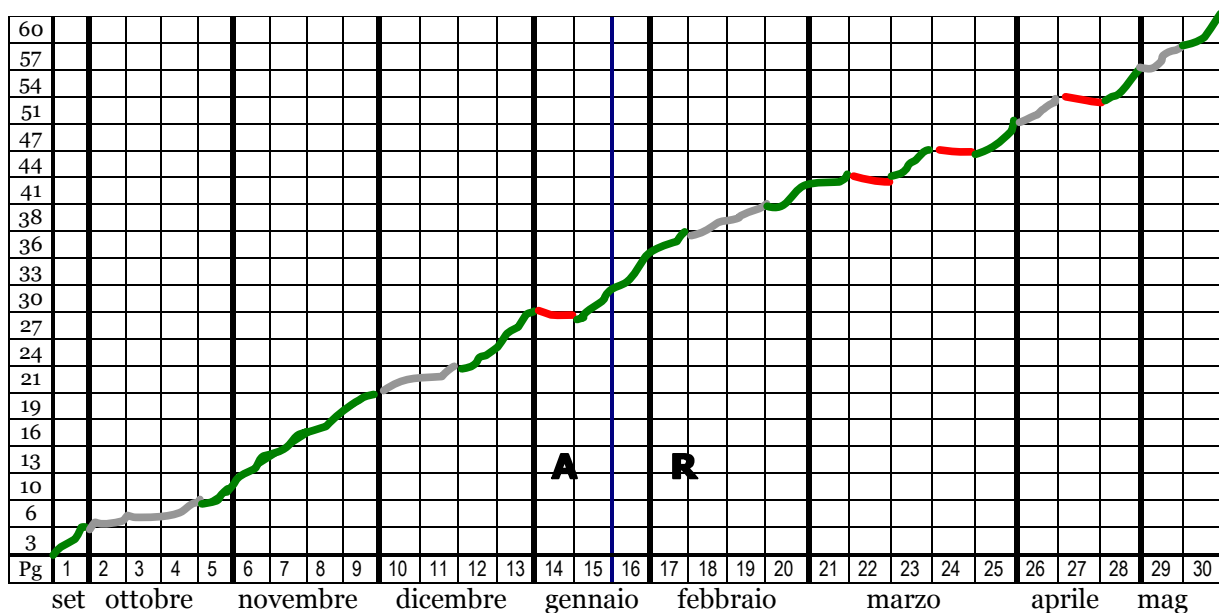

VERDETTI

Promosse in 1° Categoria : Ardeatino e Albatros (rip.)

Coppa Lazio : Italcalcio, Portuense e Valle Aurelia

Retrocesse : Balduina Monte C. e Nuova Olimpica (rip.)

CLASSIFICA DETTAGLIATA ALBATROS

| Pt | totale | | | | | | in casa | | | | | | fuori | | | | | | rigori | | cartellini | | | |
|----|--------|----|---|---|----|----|---------|----|---|---|----|----|-------|---|---|---|----|----|--------|-----|------------|-----|----|---|
| | G | V | N | P | Rf | Rs | G | V | N | P | Rf | Rs | G | V | N | P | Rf | Rs | + | - | G | R | | |
| 60 | 30 | 17 | 9 | 4 | 72 | 28 | 15 | 10 | 3 | 2 | 49 | 18 | 15 | 7 | 6 | 2 | 23 | 10 | 9 | (7) | 6 | (5) | 49 | 7 |

il grafico del campionato

i numeri del campionato

- 29**

le presenze in campionato del capitano Ferruccio Travaglini
- 16**

i gol realizzati da Marchione (4 rigori) e da Cotza
- 10**

le ammonizioni comminate a Andrea Tiburzi
- 3**