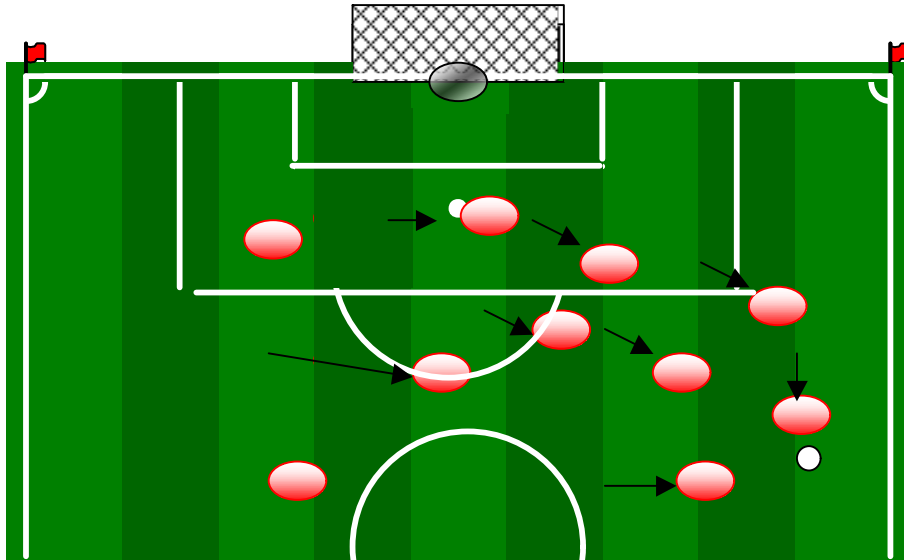

* a novembre

Modulo in campo : 4-4-2

Il pressing secondo Cerebello

QUADRI SOCIALI

PRESIDENTE Roberto Renga
VICE PRESIDENTE Angelo Tiburzi
 Mario Paoloni
DIRIGENTE ACCOMPAGN. Pino Di Giuseppe
ALLENATORE Stefano Cerbella
ALLENATORE II Amleto Santolamazza
CAPITANO Ferruccio Travaglini
ASSISTENTE ARBITRO Leandro Gaggioli
COLORI SOCIALI biancorosso
CAMPO DI GIOCO Urbetevere A